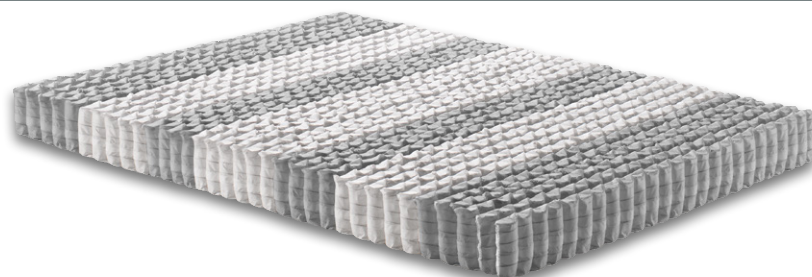

Progettato per garantire tutta la **solidità** di un materasso tradizionale senza rinunciare alla piacevole sensazione di **accoglienza** che rende unici i prodotti DorelanBed, FOCUS FISIOLGY regala al tuo riposo un benessere esclusivo e duraturo. Le sue **800 molle indipendenti** a **7 Zone Differenziate**, racchiuse nell'esclusiva **Fodera Fisiology**, ti offriranno a lungo un sostegno definito ed un elevato comfort di riposo.

CARATTERISTICHE PRINCIPALI

- ✓ OTTIMA RISPOSTA ELASTICA
- ✓ TRASPIRAZIONE COSTANTE
- ✓ COMFORT ELEVATO
- ✓ SOSTEGNO PERSONALIZZATO
- ✓ VALIDO SUPPORTO
- ✓ MASSIMA IGIENE

Sostegno
LEGGERO

Accoglienza
MORBIDISSIMA

RICORDA: la sensazione di sostegno e di accoglienza che provi sdraiandoti su un materasso è **assolutamente personale**, e varia per ciascuno di noi in base al peso, all'altezza, alle abitudini posturali, ai gusti e a molti altri fattori. Dorelan ti consiglia perciò di non affidarti esclusivamente alle caratteristiche tecniche del prodotto, ma di **provare sempre di persona il materasso**, valutando attentamente anche la tipologia e le **condizioni della rete** su cui lo utilizzerai. Per supportarti in ogni fase della tua scelta, affidati alla **consulenza gratuita** degli Esperti del Riposo a tua disposizione presso tutti i Rivenditori Dorelan.

TECNOLOGIA MOLLE INDIPENDENTI

Nel cuore di FOCUS FISIOLGY lavorano in sinergia:

800 Molle Indipendenti (nella versione matrimoniale)

Box System

Fisiomassage

LAVORAZIONE A 7 ZONE DIFFERENZiate

Le 7 Zone Differenziate da un maggiore o minore numero di molle, garantiscono al corpo disteso una buona ergonomia.

FODERA FISIOLGY

Su entrambi i lati è arricchita da una soffice imbottitura, che accresce il comfort del tuo materasso, regalando una morbida accoglienza:

2cm di Myform Memory Clima ► lato invernale